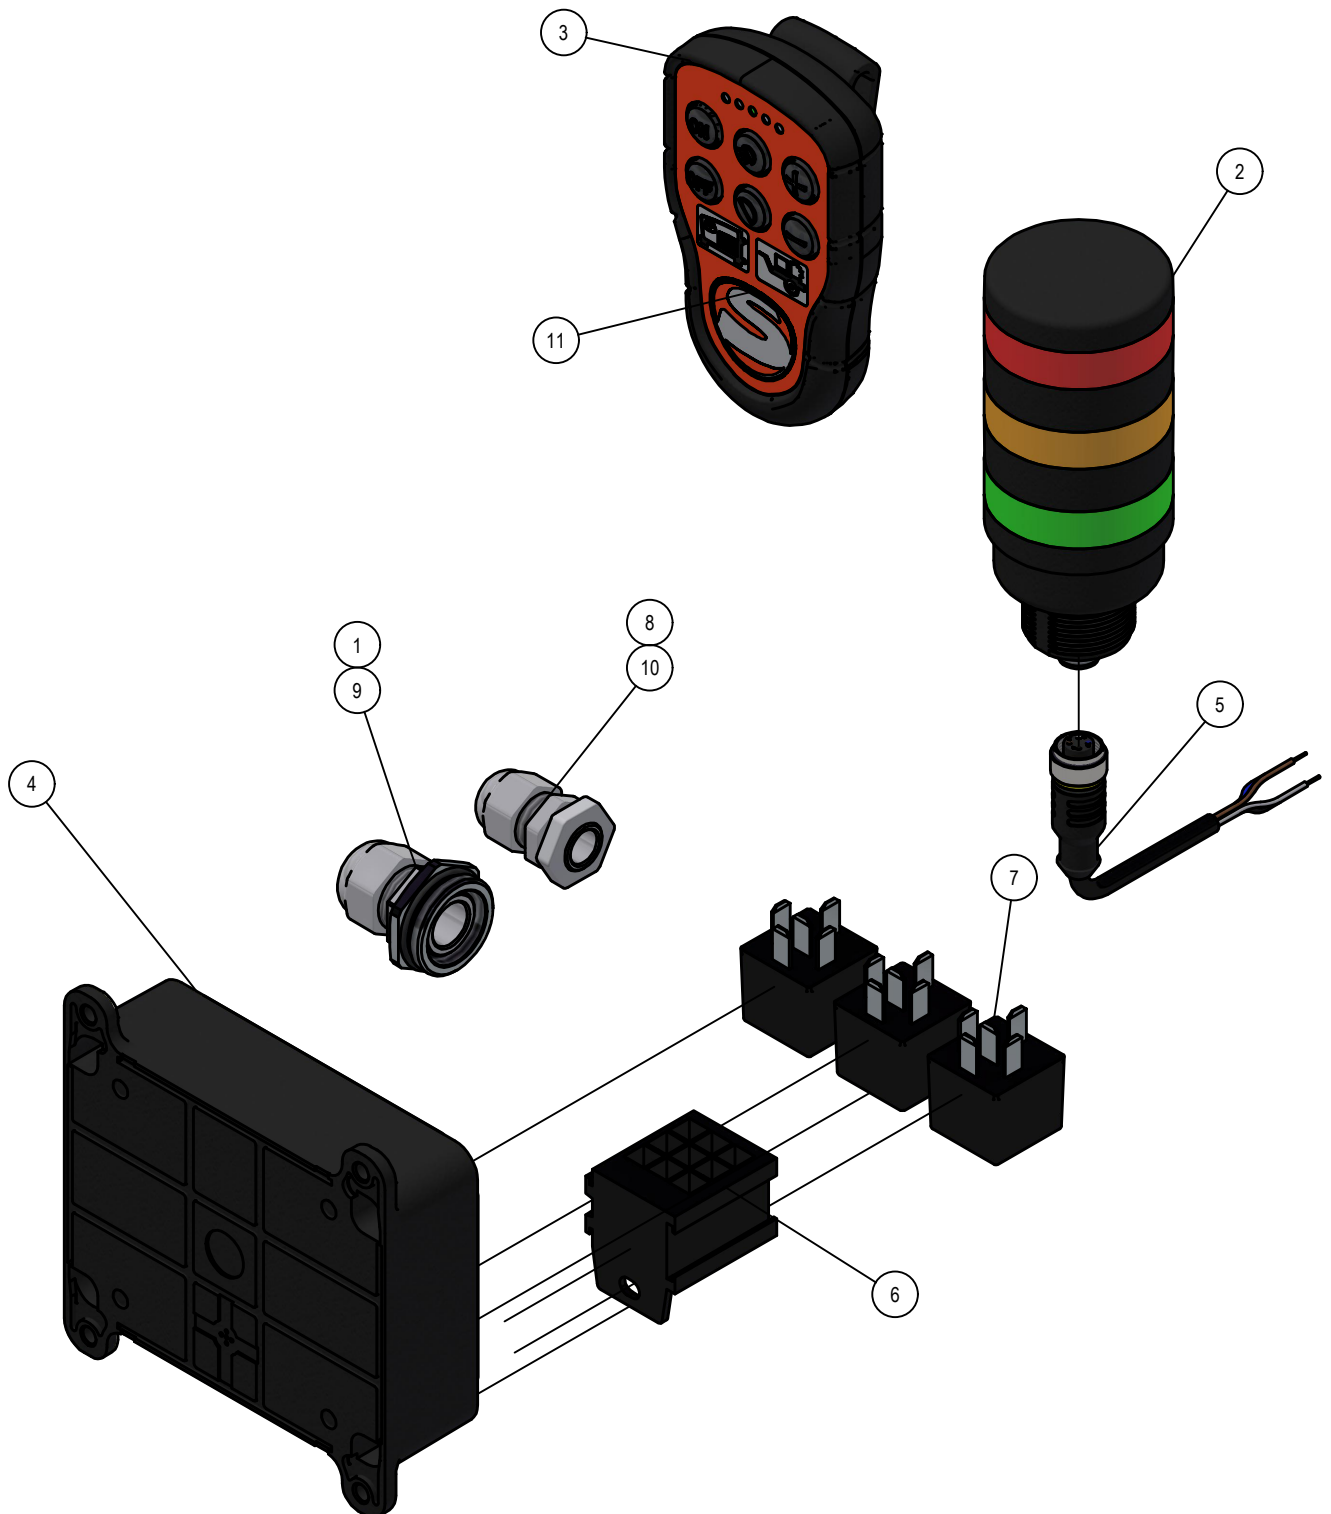

04. Afstandbediening

04. Stuklijst afstandbediening

Stukn.	Artikelnummer	Omschrijving	Aant.	Opmerking
1	128415	Reduceerring PG21-11	1	
2	128199	Signaalzuil LED	1	
3	128195	Handzender 6-knoppen	1	
4	126716	Ontvanger 5 relais	1	
5	126332	Kabel 10mtr met connector recht	1	
6	122519	Steeksokkel 9-polig	1	
7	121899	Wisselrelais 12V	3	
8	121393	Wartelmoer	1	
9	121389	Kabelwartel	1	
10	121388	Kabelwartel	1	
11	329.06.002	Display handzender 6-knoppen	1