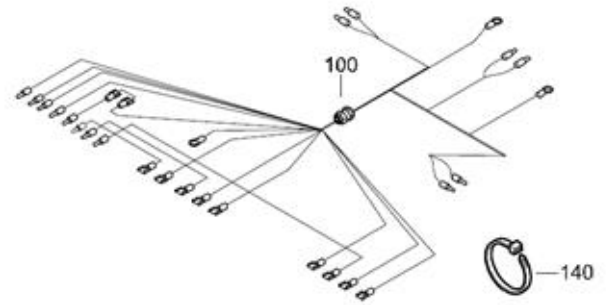

03.08. Stuklijst elektra

Stukn.	Artikelnummer	Omschrijving	Aant.	Opmerking
10	1604 6243 81	Elektrakast compleet	1	
A10	1604 6243 01	Elektrakast	1	
15	0686 9253 12	Blindplug	1	
20	1615 5664 00	Bout	4	
50	1089 9206 05	Zekering	1	
60	1089 9206 59	Beschermdop	1	
80	0160 6042 00	Schroef	2	
90	0301 2315 00	Sluitring	2	
100	1604 7232 02	Kabelboom	1	
110	0160 6042 00	Schroef	4	
120	0348 0110 03	Ankerplaat	10	
130	0129 3110 00	Popnagel	10	
140	1088 1301 01	T-wrap	10	
150	1089 0637 20	Temperatuur schakelaar	1	
160	0653 1124 00	Afdichtring	1	
190	1089 0502 40	Thermometer	1	
200		Afdichtring	1	Revisieset art.nr: 2911 0121 00