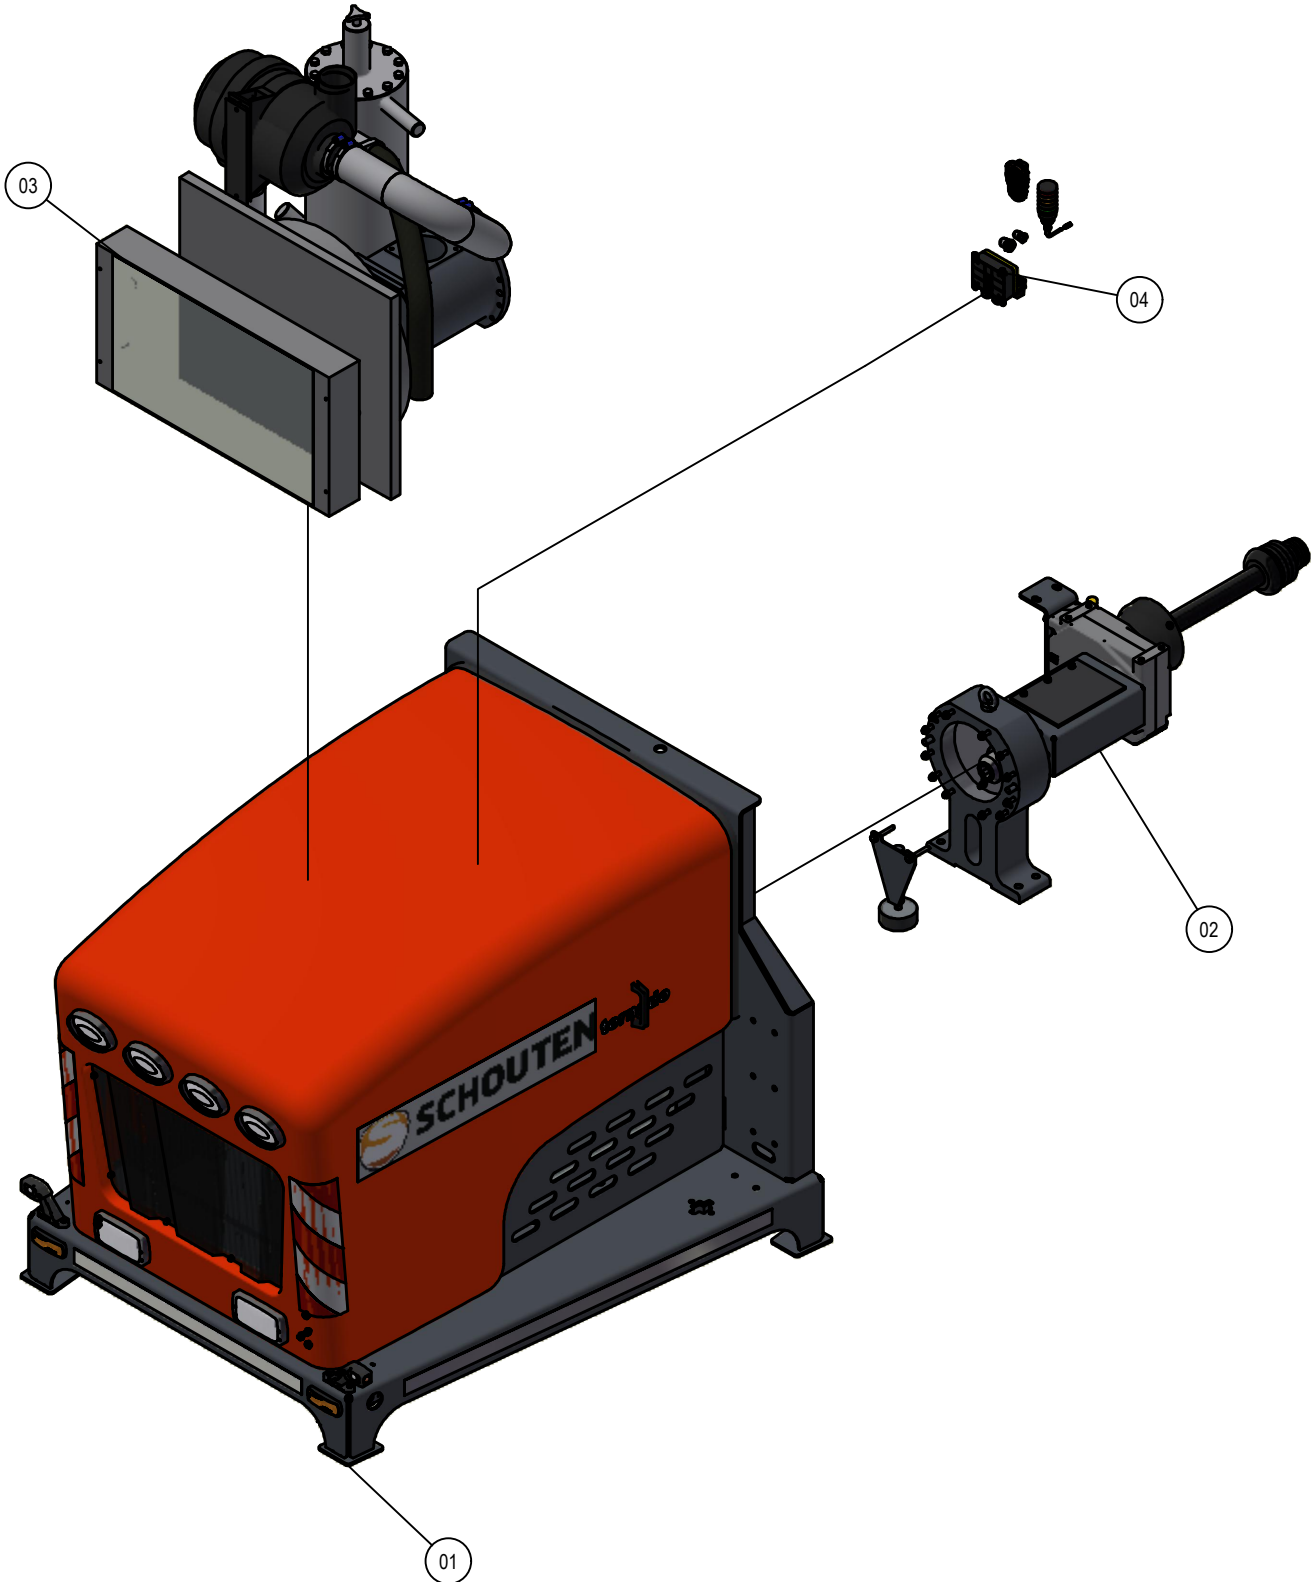

ONDERDELENBOEK

Tornado AC115

Serie no.: 329.0055 – 329.0065

Inhoudsopgave

	Pagina
01. Frame	5
01.01. Motorkap	9
02. Aandrijving	11
03. Compressor	13
03.01. Aandrijving	15
03.02. Aflaatklep	17
03.03. Regelsysteem	19
03.04. Oliesysteem	21
03.05. Koeler	23
03.06. Luchtuitlaat	25
03.07. LuchtfILTER	27
03.08. Elektra	29
03.09. Seperatorketel	31
03.10. Regelklep	33
03.11. Magneetventiel	35
04. Afstandbediening	36