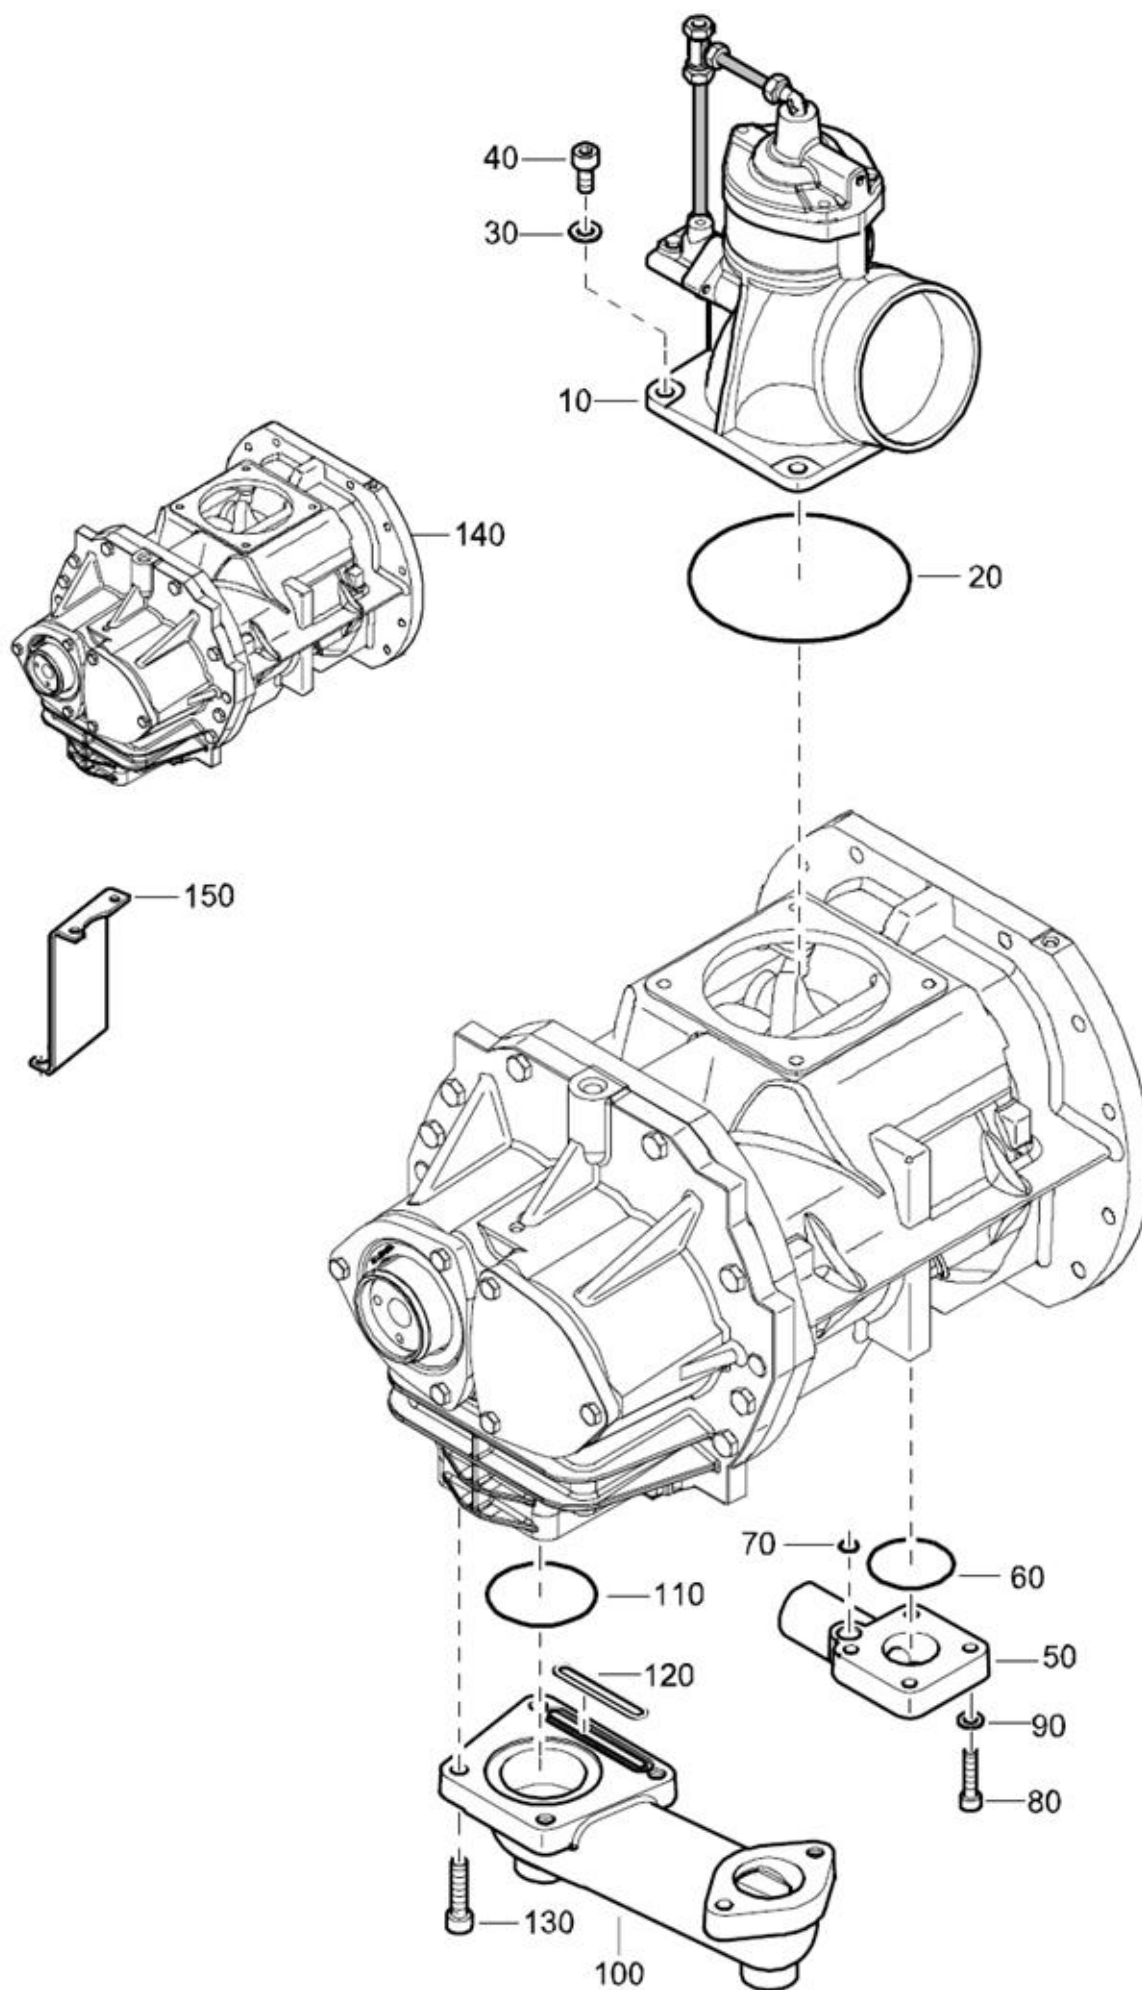

03. Compressor

03. Stuklijst compressor

Stukn.	Artikelnummer	Omschrijving	Aant.	Opmerking
10	1604 0306 83	Aflaatklep	1	Zie pagina: 17
20		O-ring	1	Revisieset art.nr: 2911 0121 00
30	0301 2344 00	Sluistring	4	
40	0211 1360 03	Inbusbout	4	
50	1604 0373 00	Flens	1	
60		O-ring	1	Revisieset art.nr: 2911 0121 00
70		O-ring	1	Revisieset art.nr: 2911 0121 00
80	0211 1964 14	Inbusbout	4	
90	0301 2335 00	Sluistring	4	
100	1604 6672 00	Manifold	1	
110		O-ring	1	Revisieset art.nr: 2911 0121 00
120		O-ring	1	Revisieset art.nr: 2911 0121 00
130	0211 1964 16	Inbusbout	4	
140	1616 6512 94	Compressorunit	1	
150	1604 6406 00	Bevestigingssteun	1