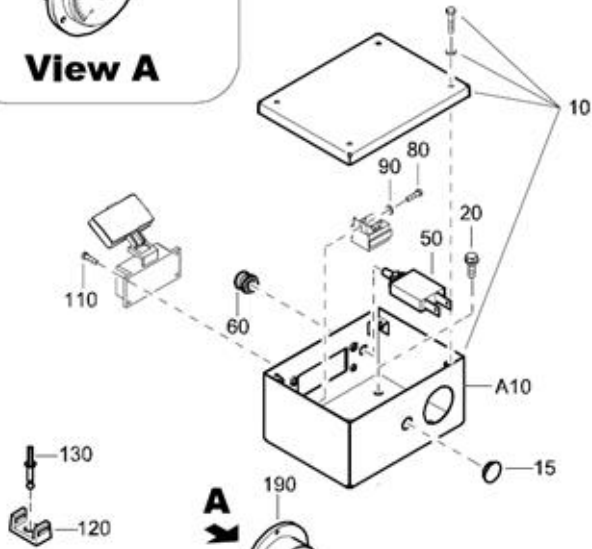

03.08. Stuklijst elektra

Stukn.	Artikelnummer	Omschrijving	Aant.	Opmerking
10	1604 6243 81	Elektrakast compleet	1	
A10	1604 6243 01	Elektrakast	1	
15	0686 9253 12	Blindplug	1	
20	1615 5664 00	Bout	4	
50	1089 9206 05	Zekering	1	
60	1089 9206 59	Beschermdop	1	
80	0160 6042 00	Schroef	2	
90	0301 2315 00	Sluitring	2	
100	1604 7232 02	Kabelboom	1	
110	0160 6042 00	Schroef	4	
120	0348 0110 03	Ankerplaat	10	
130	0129 3110 00	Popnagel	10	
140	1088 1301 01	T-wrap	10	
150	1089 0637 20	Temperatuur schakelaar	1	
160	0653 1124 00	Afdichtring	1	
190	1089 0502 40	Thermometer	1	
200		Afdichtring	1	Revisieset art.nr: 2911 0121 00