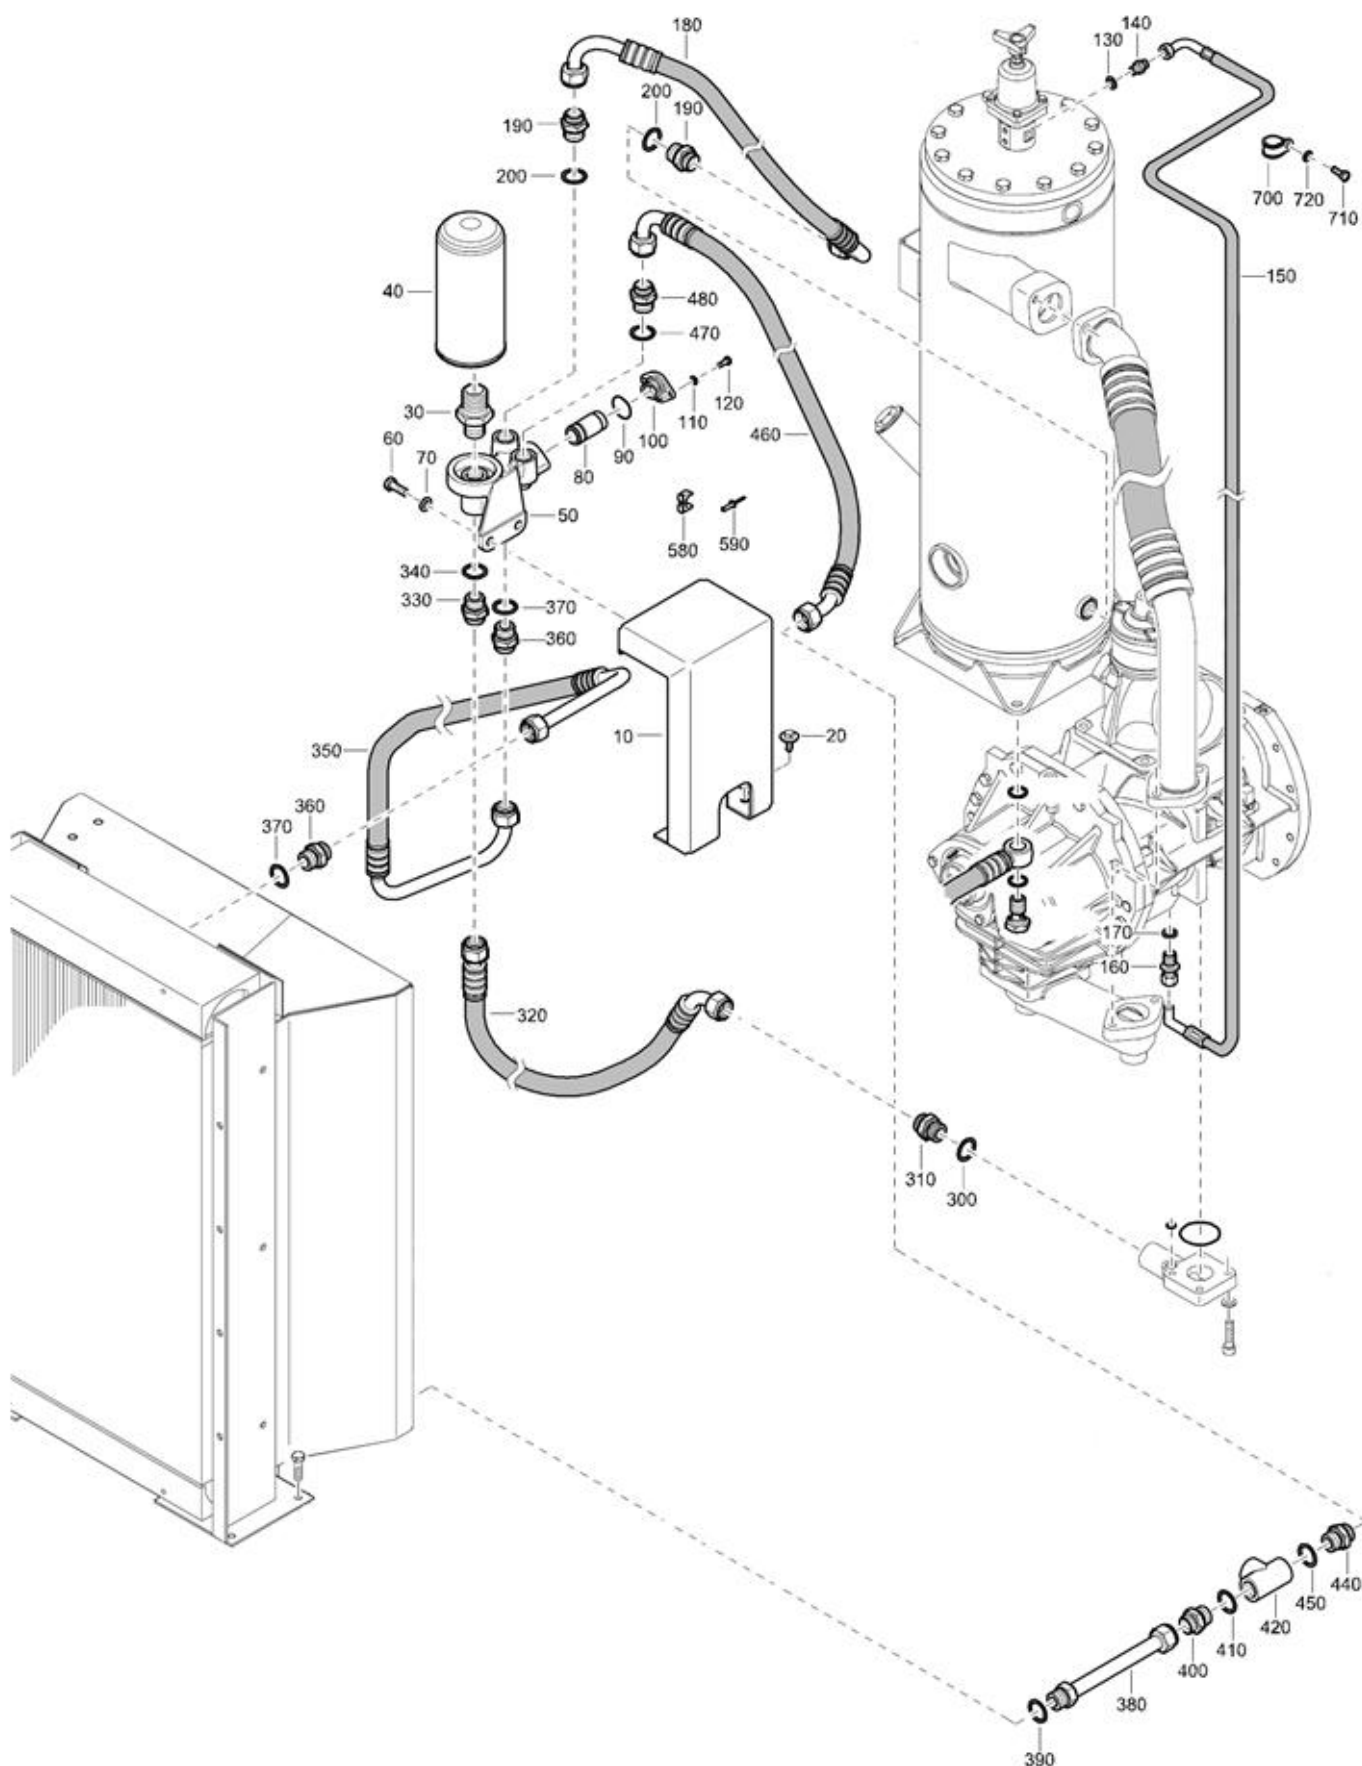

03.04. Stuklijst oliesysteem

Stukn.	Artikelnummer	Omschrijving	Aant.	Opmerking
10	1604 6618 00	Filtersteun	1	
20	1615 5664 00	Bout	2	
30	2254 7257 00	Inschroefnippel	1	
40	1202 8040 03	Oliefilter	1	
50	1613 6883 03	Filter bevestiging	1	
60	0147 1362 03	Bout	2	
70	0301 2344 00	Sluistring	2	
80	1619 7595 00	Thermostaat klep	1	
90	0663 2101 95	O-ring	1	
100	1614 6118 00	Deksel	1	
110	0301 2321 00	Sluistring	2	
120	0147 1246 03	Bout	2	
130	0653 1046 00	Afdichtring	1	
140	1079 5840 01	Inschroefnippel	1	
150	0575 0461 34	Slang compleet	1	
160	0581 0000 52	Inschroefnippel	1	
170	0653 1062 00	Afdichtring	1	
180	1604 6704 01	Slang compleet	1	
190	1619 5509 00	Inschroefnippel	2	
200	0653 1165 00	Afdichtring	2	
300	0653 1165 00	Afdichtring	1	
310	1619 5509 00	Inschroefnippel	1	
320	1604 6706 00	Slang compleet	1	
330	1619 5509 00	Inschroefnippel	1	
340	0653 1165 00	Afdichtring	1	
350	1604 6707 01	Slang compleet	1	
360	1619 5509 00	Inschroefnippel	2	
370	0653 1165 00	Afdichtring	2	
380	1604 6708 00	Leiding	1	
390	0653 1165 00	Afdichtring	1	
400	1619 5509 00	Inschroefnippel	1	
410	0653 1165 00	Afdichtring	1	
420	0564 0000 68	T-stuk	1	
440	1619 5509 00	Inschroefnippel	1	
450	0653 1165 00	Afdichtring	1	
460	1604 6705 01	Slang compleet	1	
470	0653 1165 00	Afdichtring	1	
480	1619 5509 00	Inschroefnippel	1	
580	1088 0832 04	Kabelklem	11	
590	0129 3110 00	Popnagel	11	
700	1613 0801 02	Leidingklem	1	
710	0147 1246 03	Bout	1	
720	0301 2321 00	Sluistring	1