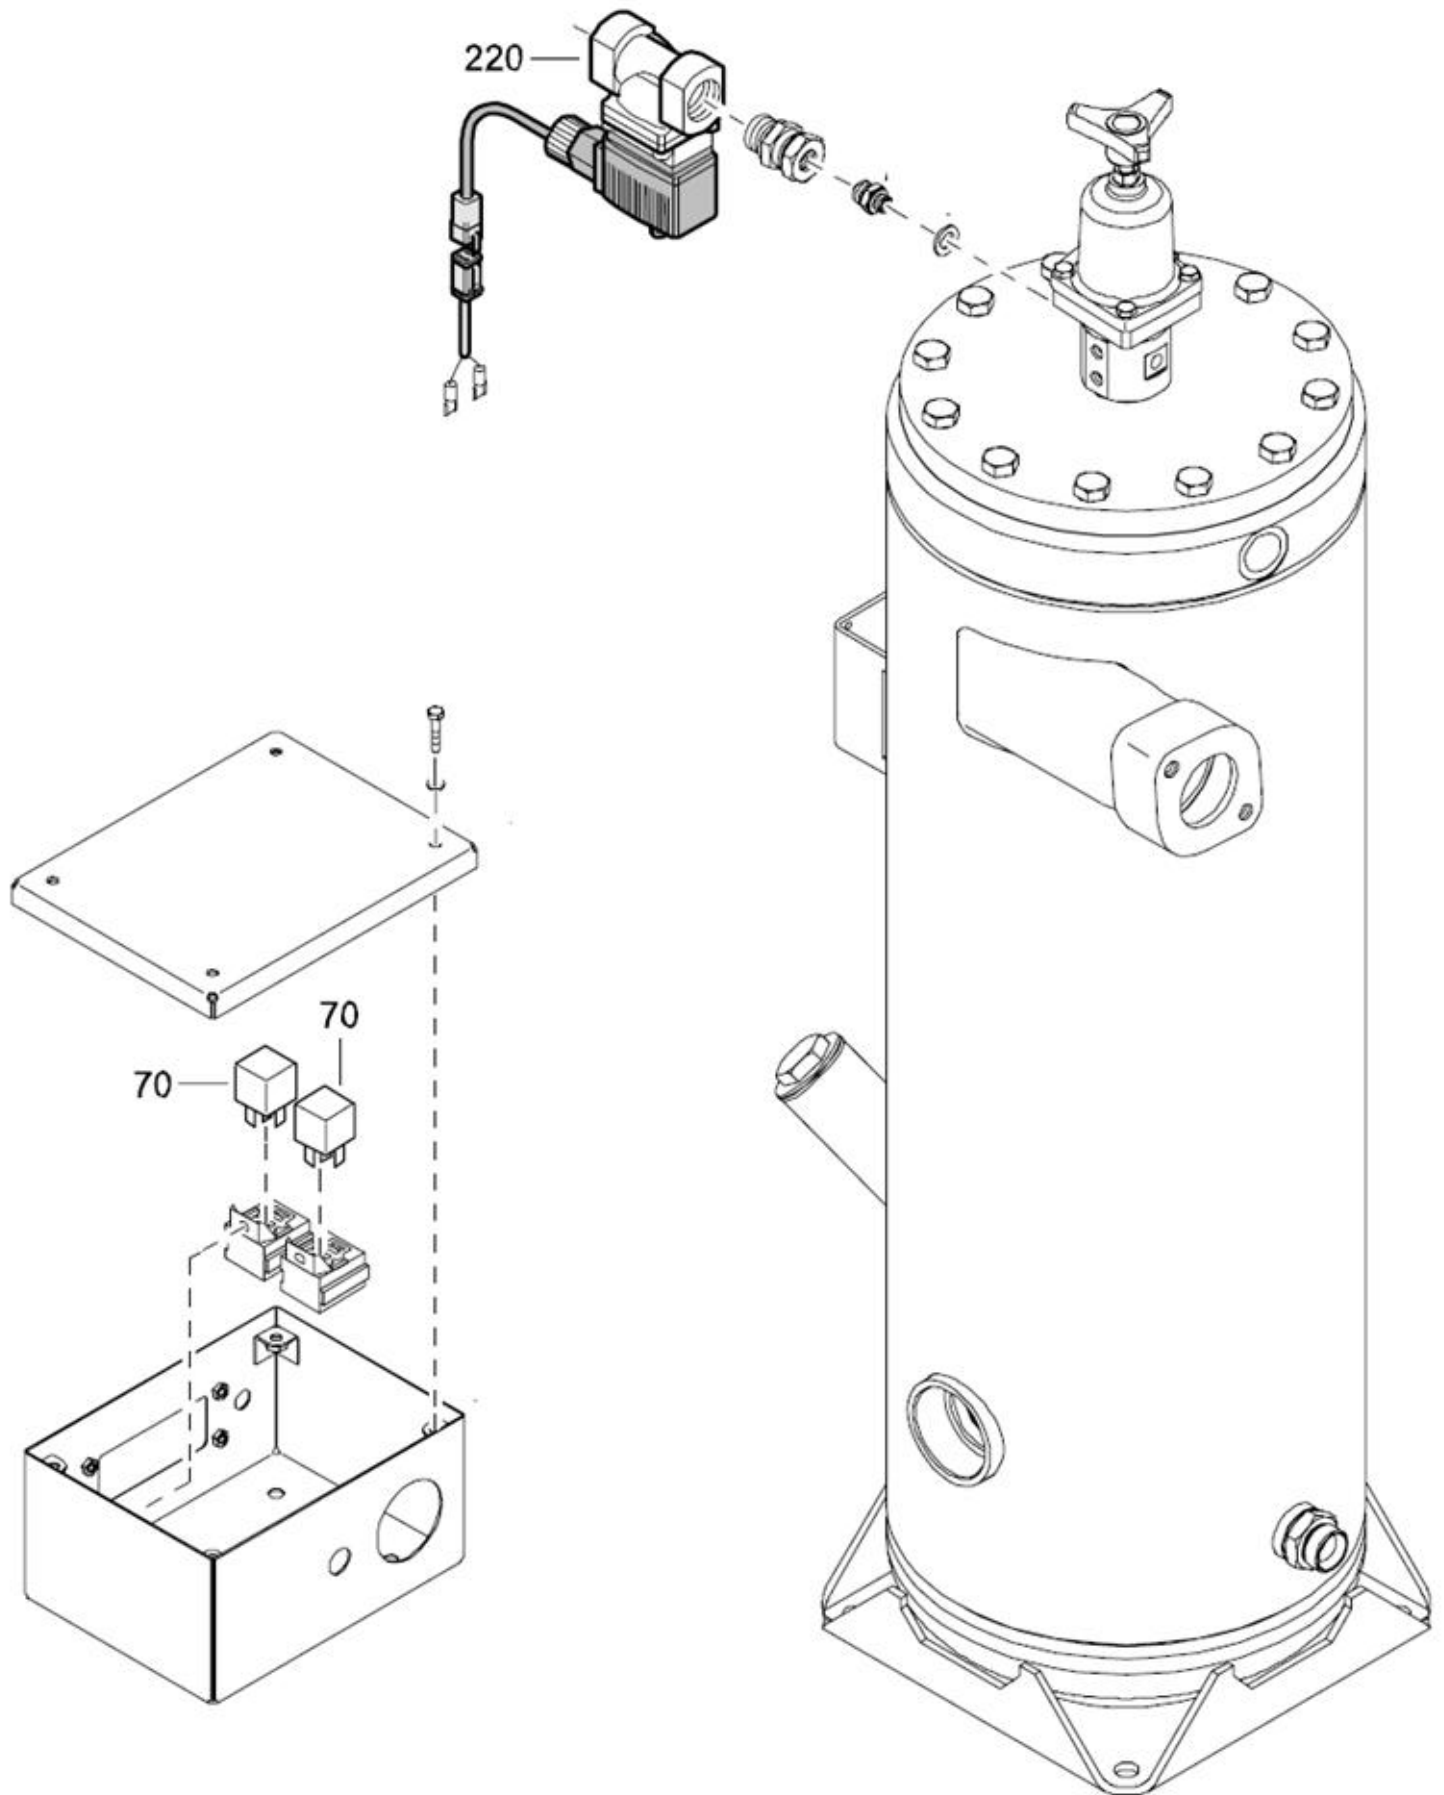

03.11. Magneetventiel

03.11. Stuklijst magneetventiel

Stukn.	Artikelnummer	Omschrijving	Aant.	Opmerking
70	1089 0341 01	Relais 12VDC	2	
220	1089 0620 09	Magneetventiel 12VDC	1