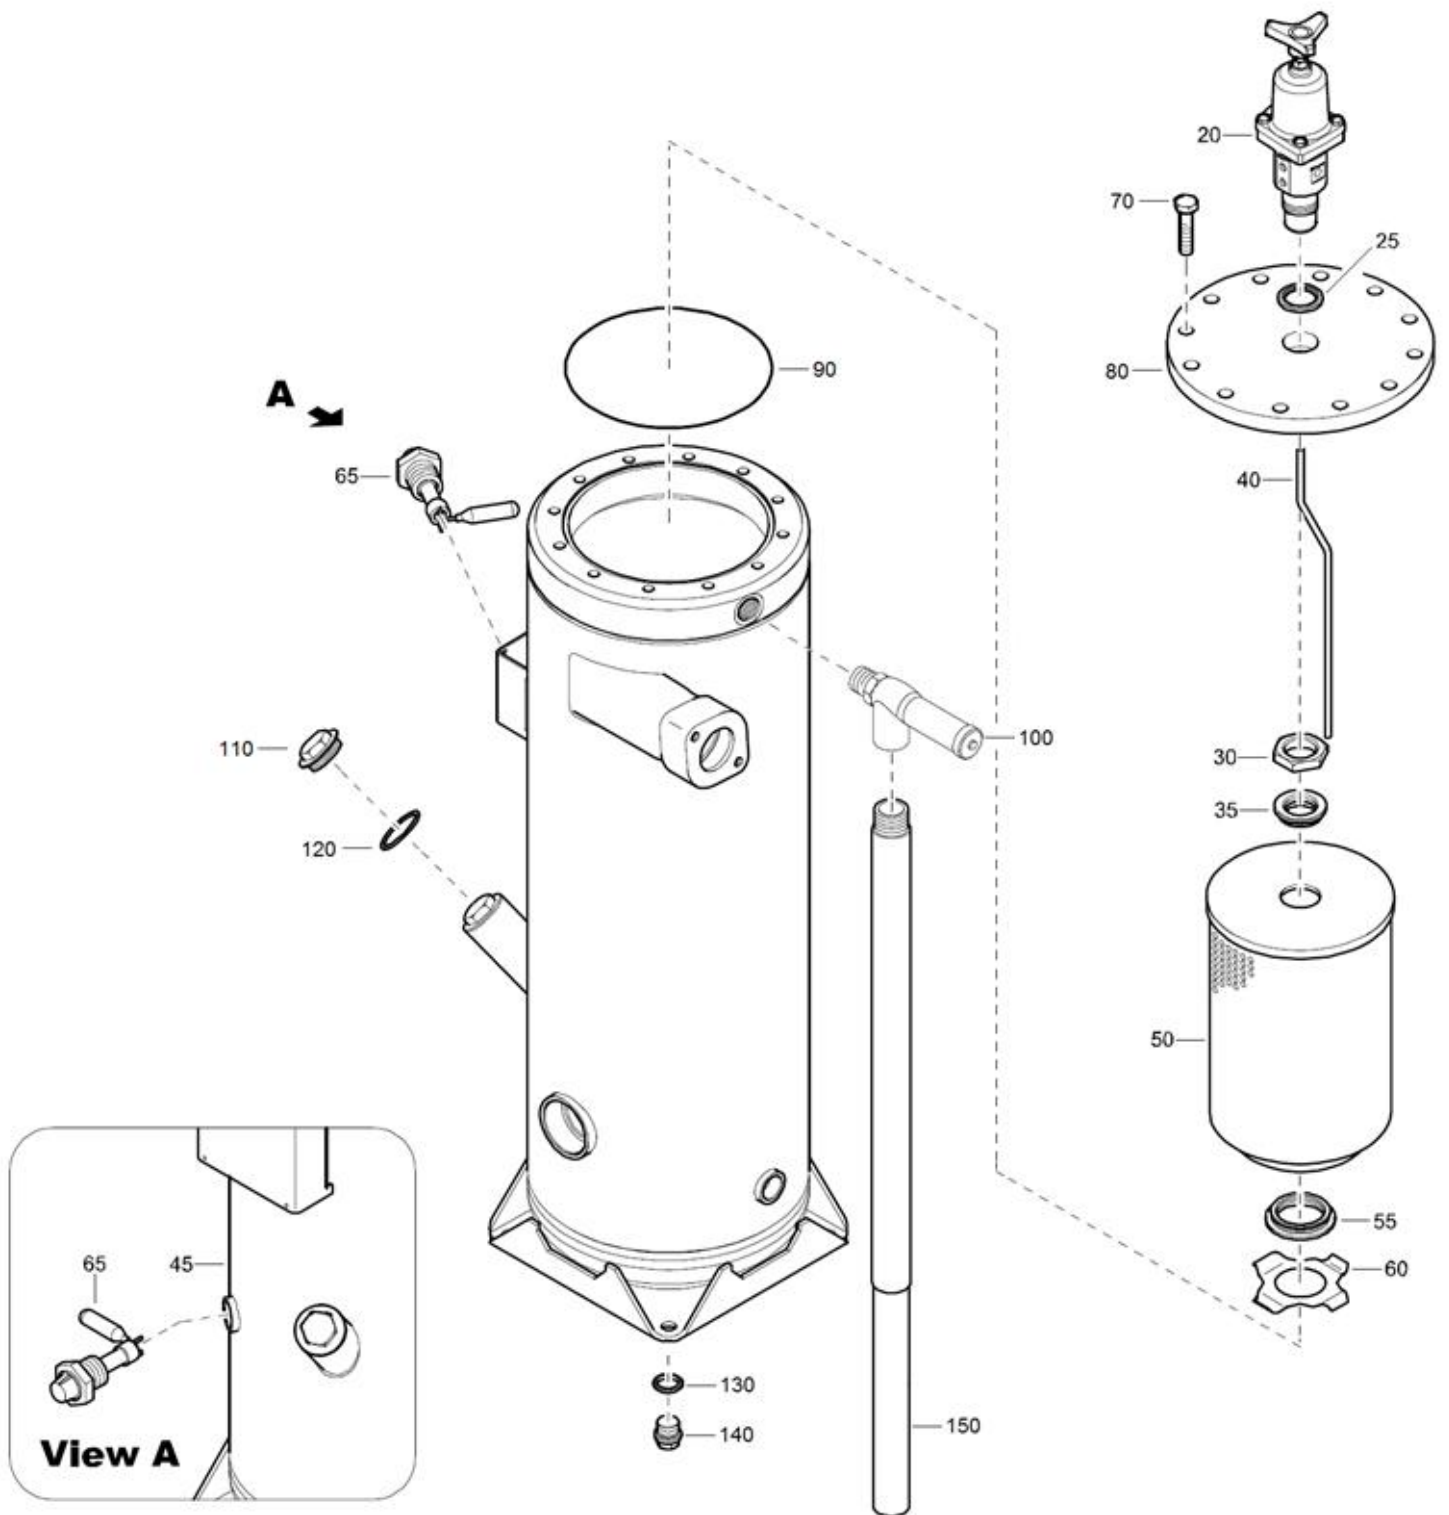

03.09. Stuklijst seperatorketel

Stukn.	Artikelnummer	Omschrijving	Aant.	Opmerking
20	1604 0847 84	Regelklep compleet	1	Zie pagina: 33
25	0661 1049 00	Afdichtring	1	
30	0623 2106 03	Lage moer	1	
35		Afdichtring	1	Revisieset art.nr: 2911 0075 00
40	1604 0385 01	Leiding	1	
45	1604 0351 00	Drukvat seperatorketel	1	
50		Seperator element	1	Revisieset art.nr: 2911 0075 00
55		Afdichting seperator element	1	Revisieset art.nr: 2911 0075 00
60	1604 0384 02	Element houder	1	
65	1616 5108 00	Niveau sensor	1	
70	0147 1403 20	Bout	12	
80	1604 0386 00	Deksel seperatorketel	1	
90		O-ring	1	Revisieset art.nr: 2911 0075 00
100	0832 1000 53	Veiligheidsklep	1	
110	2250 2528 00	Afdichtplug	1	
120	0653 1227 00	Afdichtring	1	
130	0661 1033 00	Afdichtring	1	
140	0686 3716 02	Afdichtplug	1	
150	1604 7401 00	Staande buis	1