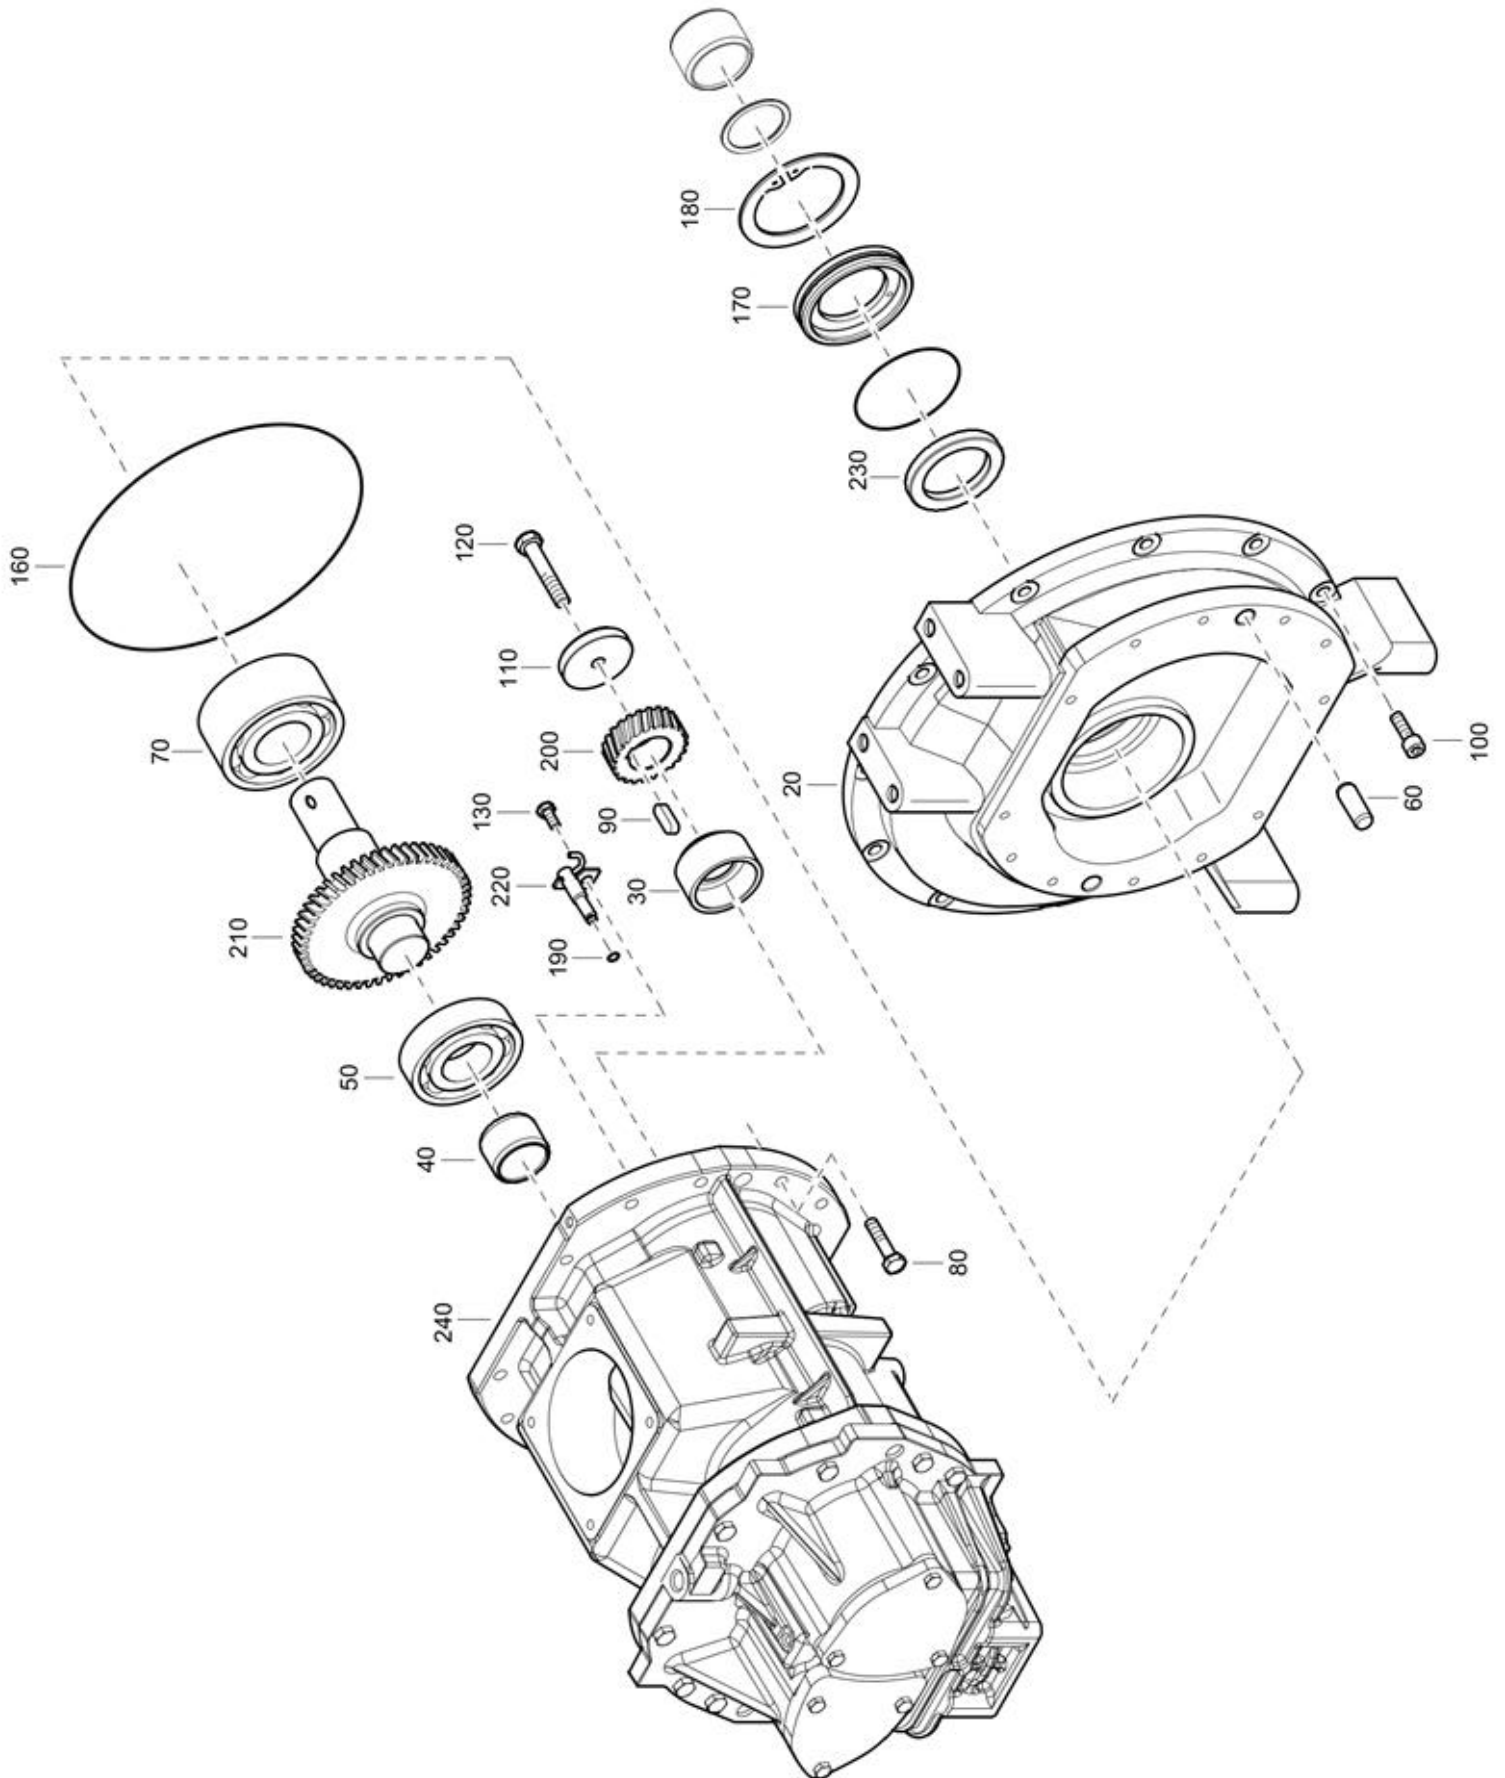

03.01. Stuklijst aandrijving

Stukn.	Artikelnummer	Omschrijving	Aant.	Opmerking
20	1604029101	Tandwielhuis	1	
30	1604028100	Bus	1	
40	1202645400	Bus	1	
50	0504020013	Lager	1	
60	0101195140	Paspen	2	
70	0502109021	Lager	1	
80	122752	Bout M10x40 DIN933 ELVZ	12	
90	0337715200	Inlegspie	1	
100	0211136300	Inbusbout	12	
110	9095732400	Borgring	2	
120	122681	Bout M12x65 DIN931 ELVZ	2	
130	122827	Bout M8x16 DIN933 ELVZ	1	
160	0663210322	O-ring	1	
170	1604029200	Keerring	1	
180	0335216900	Seegerring	1	
190	0663210930	O-ring	1	
200	9095700900	Tandwiel	1	
210	9095701000	Aandrijfás	1	
220	1604028800	Spruitstuk	1	
230	1616562500	Keerring	1	
240	1616651283	Behuizing	1