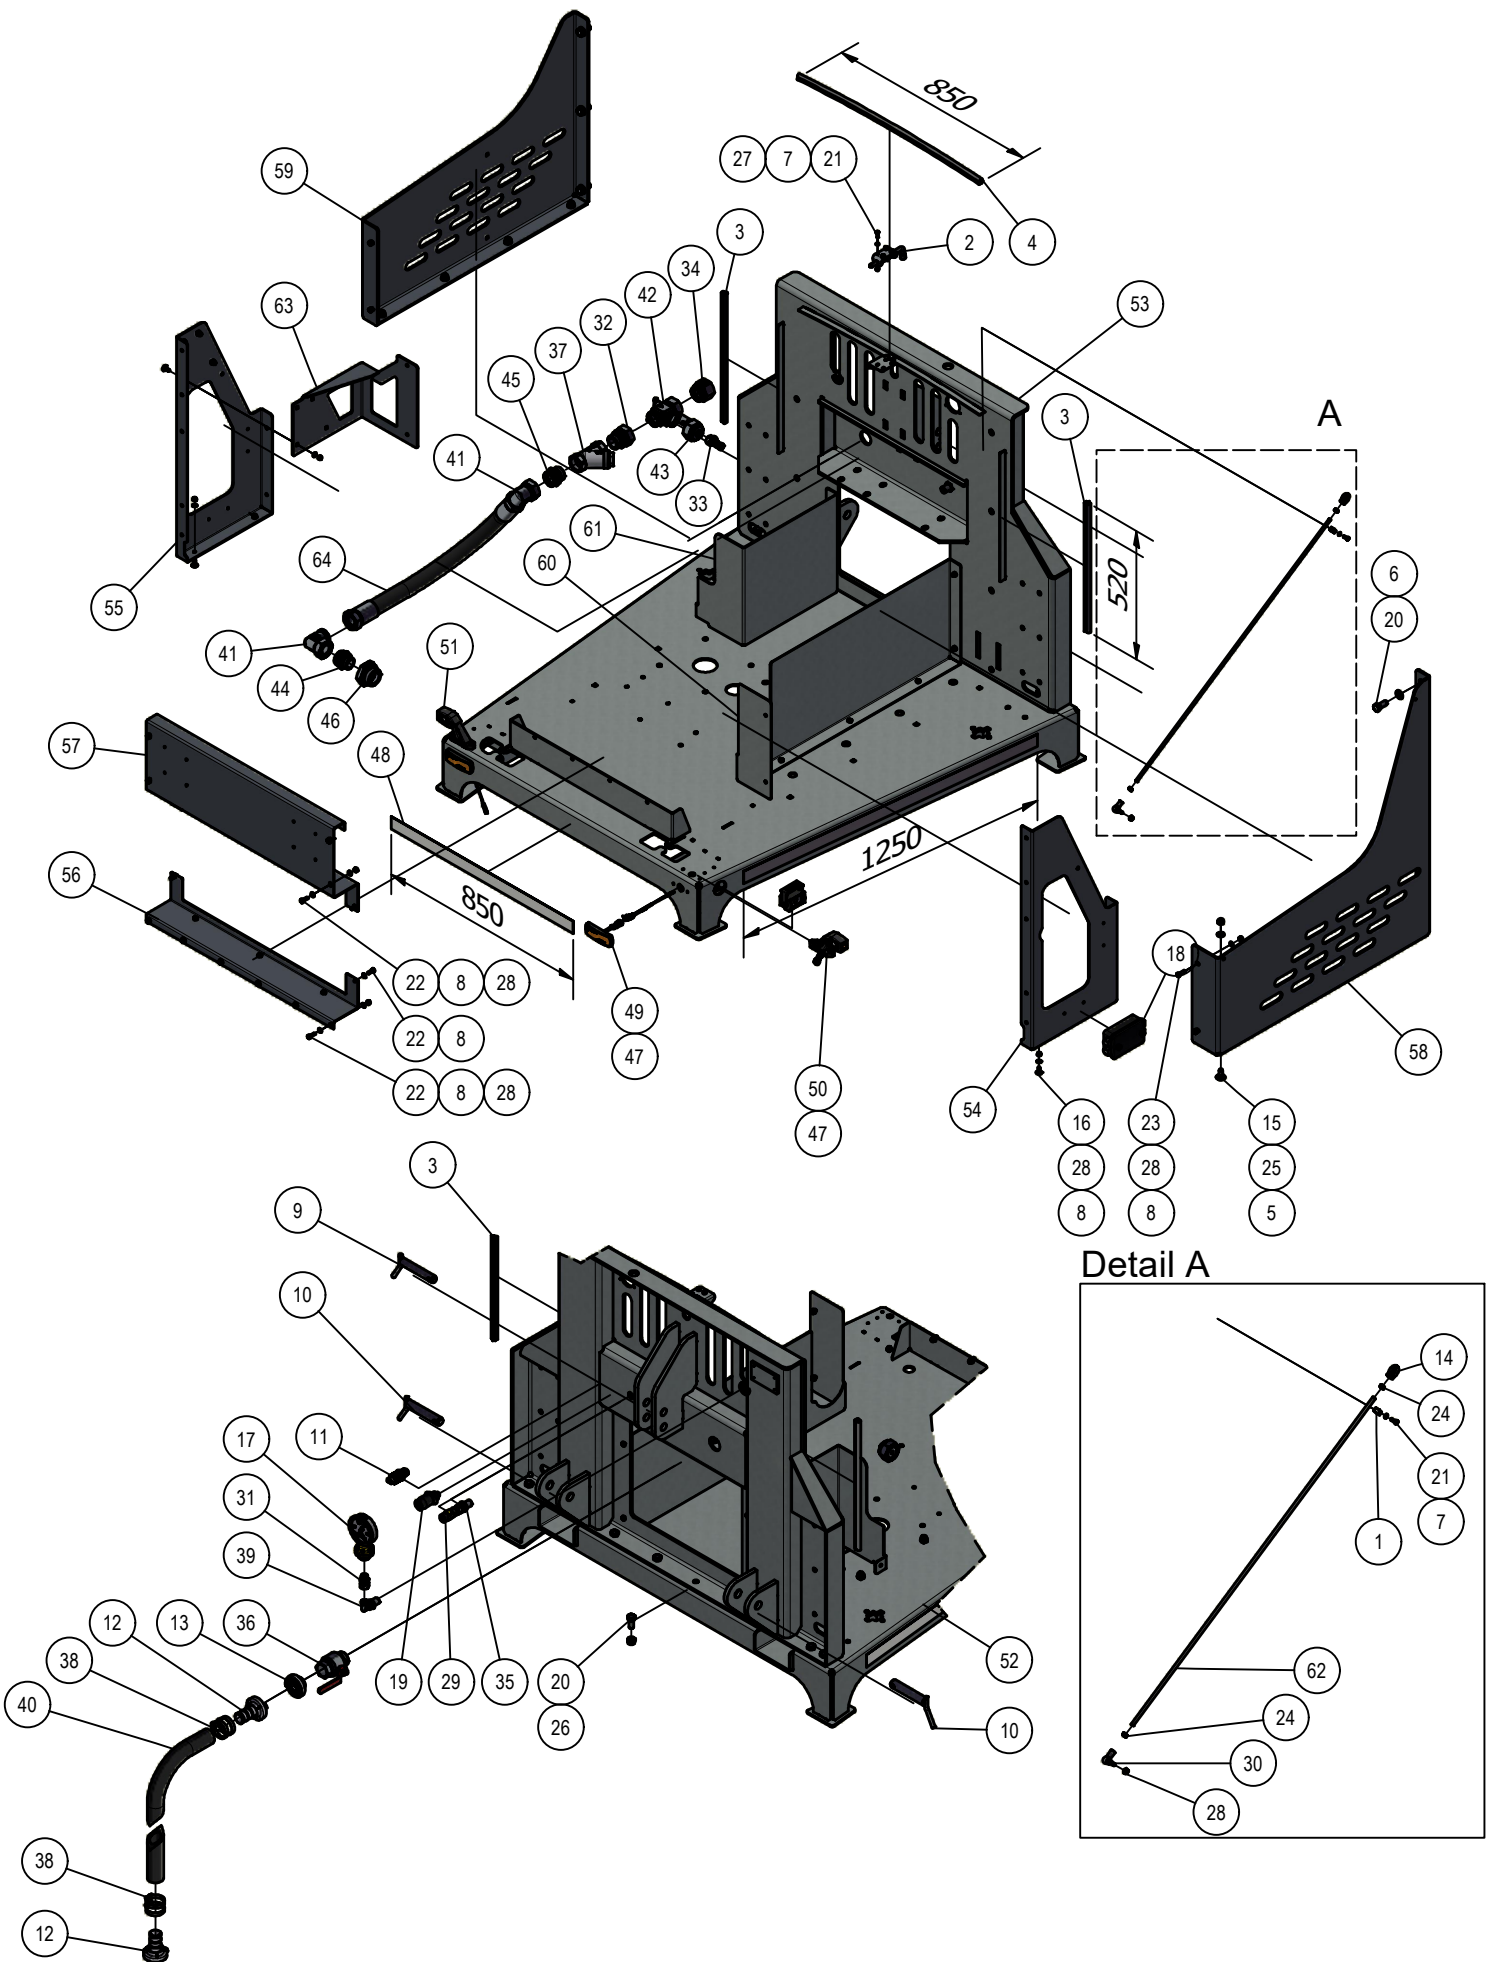

01. Frame

01. Stuklijst frame

Stukn.	Artikelnummer	Omschrijving	Aant.	Opmerking
51	200.05.006	Markeringslamp LED rechts	1	
52	329.01.020	Bodemframe Tornado-compressor	1	
53	329.01.021	Hefbord Tornado-compressor	1	
54	329.01.022	Bevestiging Links oliekoeler	1	
55	329.01.023	Bevestiging Rechts oliekoeler	1	
56	329.01.024	Onderbevestiging oliekoeler	1	
57	329.01.025	Bovenbevestiging oliekoeler	1	
58	329.01.026	Schoorplaat Links	1	
59	329.01.027	Schoorplaat Rechts	1	
60	329.01.028	Opbergvak-plaat Links	1	
61	329.01.029	Opbergvak-plaat Rechts	1	
62	329.01.035	Motorkap steun	1	
63	329.01.038	Steun luchtfilter	1	
64	329.05.005	Drukslang DN40 AC115	1