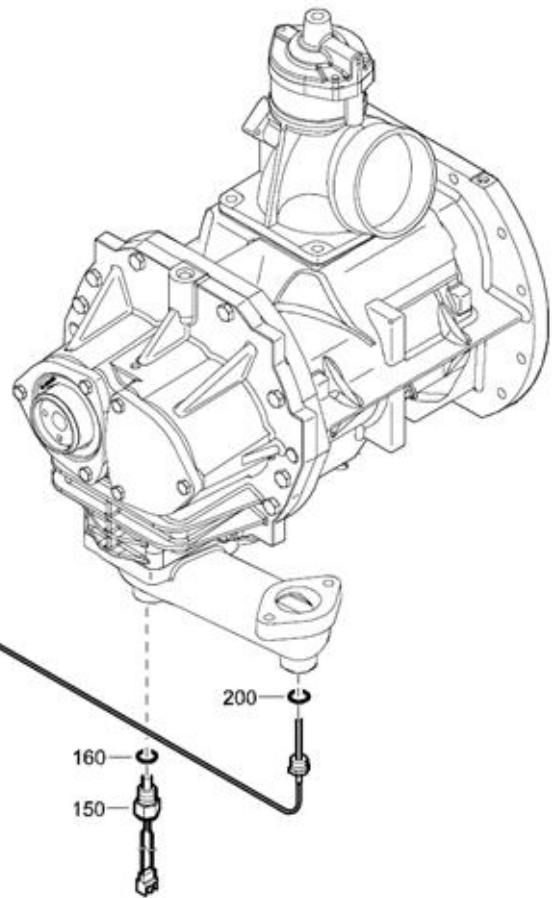

03.08. Stuklijst elektra

Stukn.	Artikelnummer	Omschrijving	Aant.	Opmerking
10	1604 6243 81	Elektrakast compleet	1	
A10	1604 6243 01	Elektrakast	1	
15	0686 9253 12	Blindplug	1	
20	1615 5664 00	Bout	4	
50	1089 9206 05	Zekering	1	
60	1089 9206 59	Beschermdop	1	
80	0160 6042 00	Schroef	2	
90	0301 2315 00	Sluitring	2	
100	1604 7232 02	Kabelboom	1	
110	0160 6042 00	Schroef	4	
120	0348 0110 03	Ankerplaat	10	
130	0129 3110 00	Popnagel	10	
140	1088 1301 01	T-wrap	10	
150	1089 0637 20	Temperatuur schakelaar	1	
160	0653 1124 00	Afdichtring	1	
190	1089 0502 40	Thermometer	1	
200		Afdichtring	1	Revisieset art.nr: 2911 0121 00