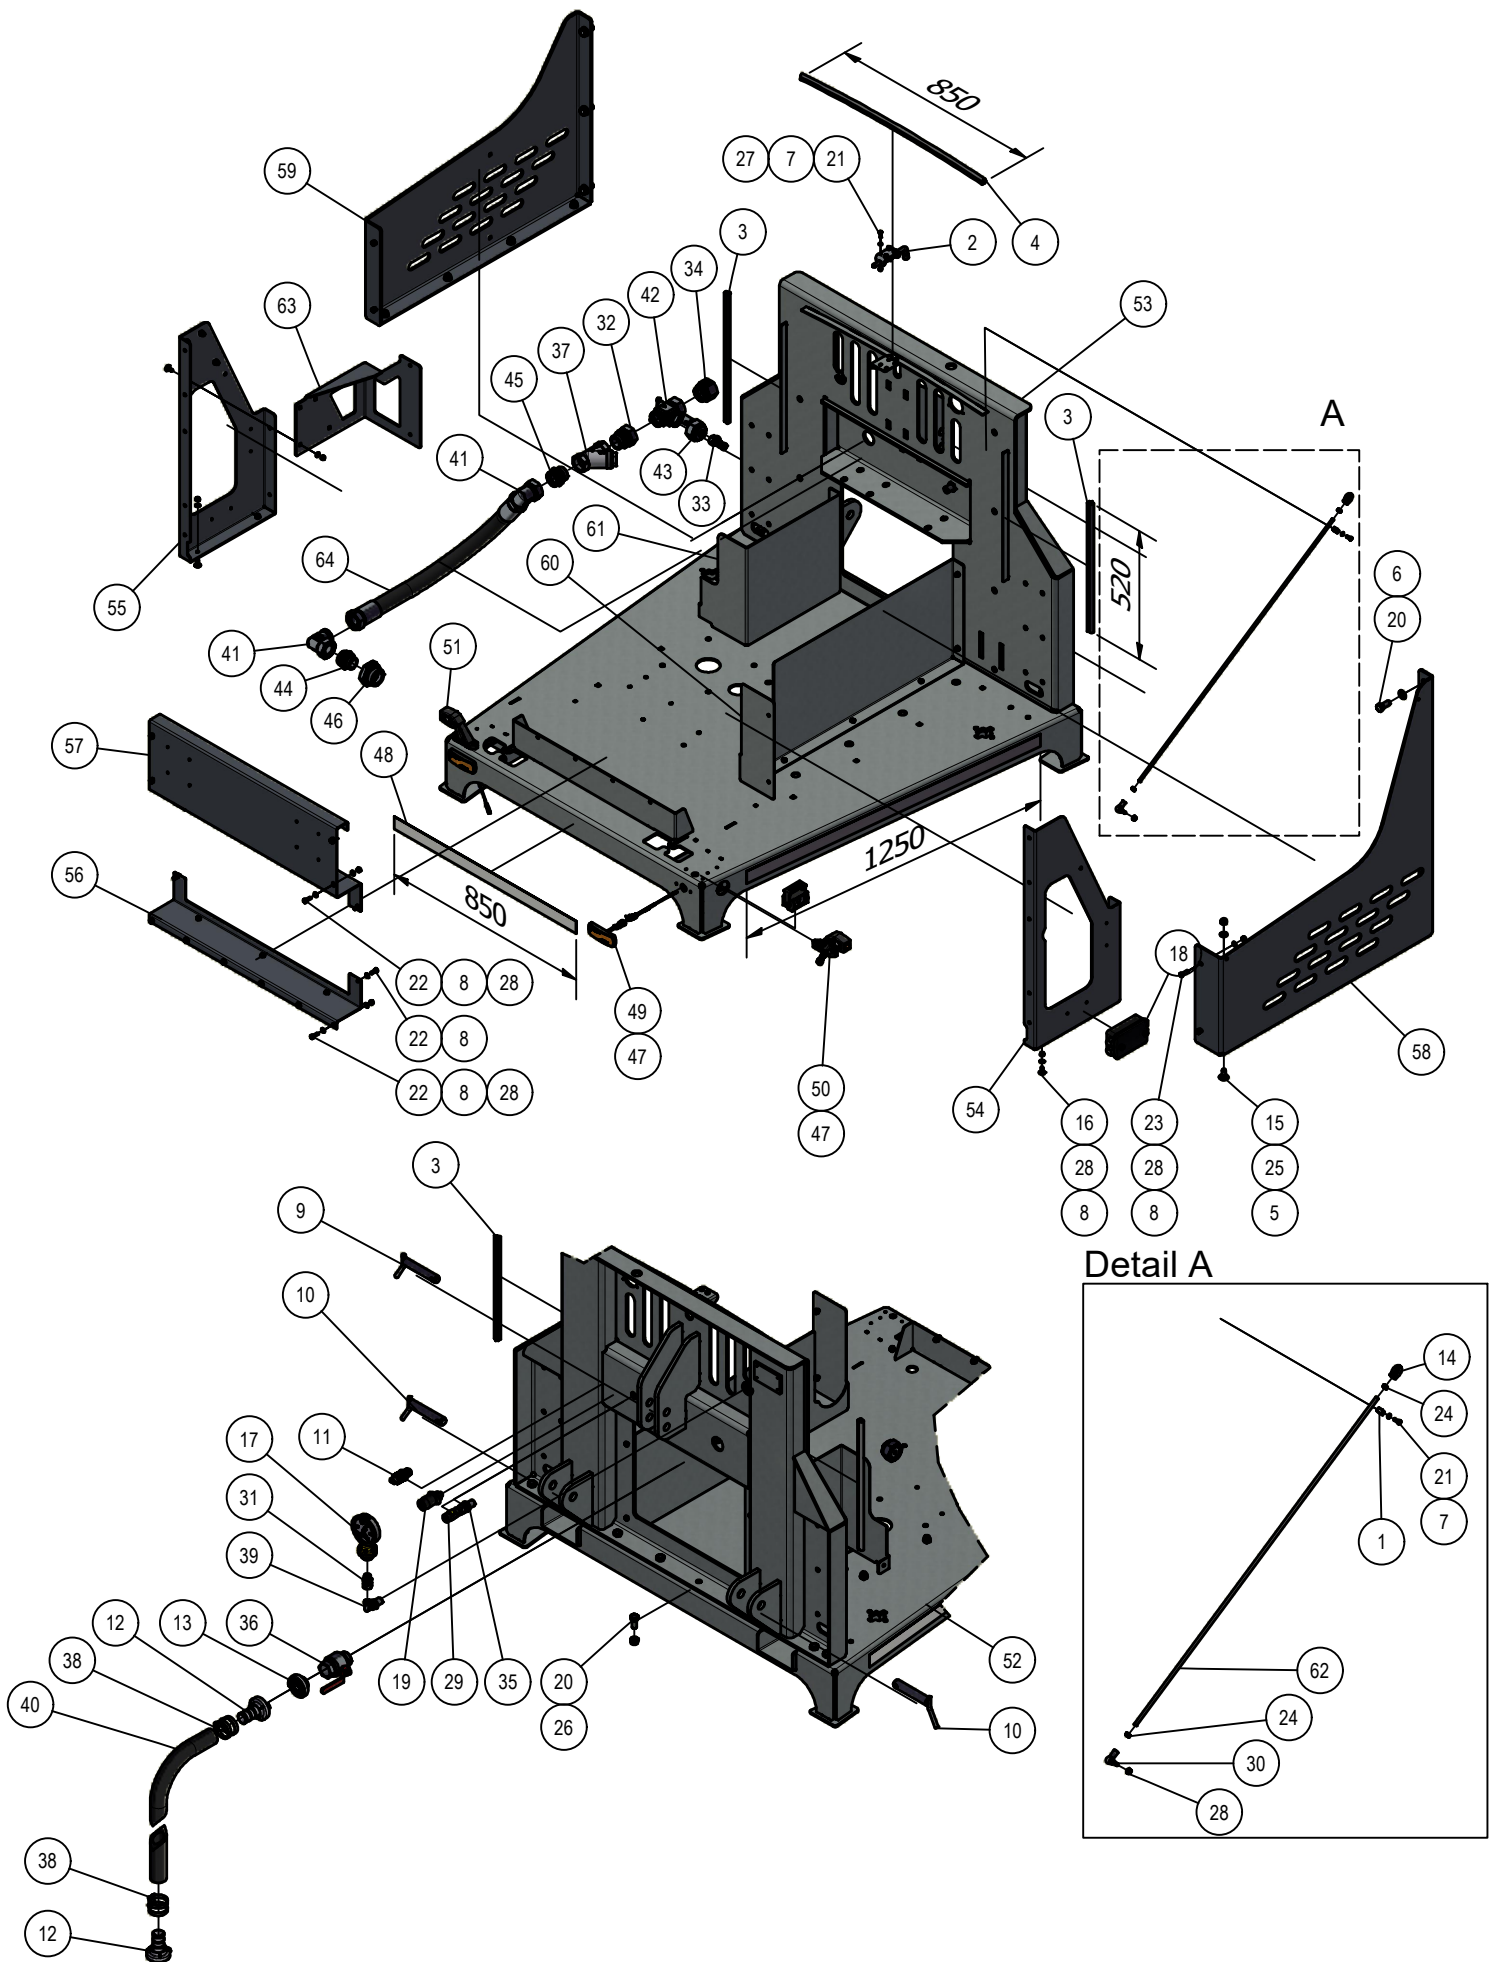

01. Frame

01. Stuklijst frame

Stukn.	Artikelnummer	Omschrijving	Aant.	Opmerking
1	121048	Leidingclip enkel 8mm wit	1	
2	121145	Trekgrendel	1	
3	121163	Moosrubber	(2)	L= 520mm
4	121163	Moosrubber	(1)	L= 850mm
5	121183	Sluistring M12 DIN125A ELVZ	8	
6	121187	Sluistring M16 DIN125A ELVZ	7	
7	121202	Sluistring M6 DIN125A ELVZ	5	
8	121203	Sluistring M8 DIN125A ELVZ	44	
9	121373	Hefpen	1	
10	121375	Hefpen	2	
11	121452	Stekker 3-polig	1	
12	121703	Storz NA52 tule 1-1/2" vergr.	2	
13	121725	Storz koppeling	1	
14	122008	Oogmoer M8 DIN582 ELVZ	1	
15	122044	Slotbout M12x30 DIN603 ELVZ kl.8.8	8	
16	122062	Slotbout M8x20 DIN603 ELVZ 8.8	8	
17	122455	Manometer RVS	1	
18	122460	Verdeeldoos 32-polig	1	
19	122517	Stekker 7-polig	1	
20	122788	Bout M16x35 DIN933 ELVZ	15	
21	122815	Bout M6x16 DIN933 ELVZ	5	
22	122828	Bout M8x20 DIN933 ELVZ	25	
23	122830	Bout M8x25 DIN933 ELVZ	8	
24	122876	Moer M8 DIN934 ELVZ	2	
25	122940	Moer M12ZB DIN985 ELVZ	8	
26	122945	Moer M16ZB DIN985 ELVZ	8	
27	122965	Moer M6ZB DIN985 ELVZ	4	
28	122967	Moer M8ZB DIN985 ELVZ	34	
29	123103	Snelkoppeling Geel	1	
30	123169	Kogelgewricht	1	
31	123319	Koppeling	1	
32	123325	Koppeling	1	
33	123336	Koppeling	1	
34	123544	Koppeling	1	
35	123641	Koppeling	1	
36	123990	Kogelkraan	1	
37	124640	Terugslagklep	1	
38	124906	Slangklem RVS	4	
39	125425	Koppeling	1	
40	126084	Luchtpersslang 1-1/2"	(1)	L=10mtr
41	126122	Koppeling	2	
42	126123	Koppeling	1	
43	126124	Koppeling	1	
44	126294	Koppeling	1	
45	126295	Koppeling	1	
46	126296	Verloopkoppeling	1	
47	128019	Valve plug female 2-polig 5m	4	
48	128054	Reflecterende tape wit	(1)	1x L=850mm 2x L=1250mm
49	128534	Knipperlicht met connector	2	
50	200.05.005	Markeringslamp LED links	1