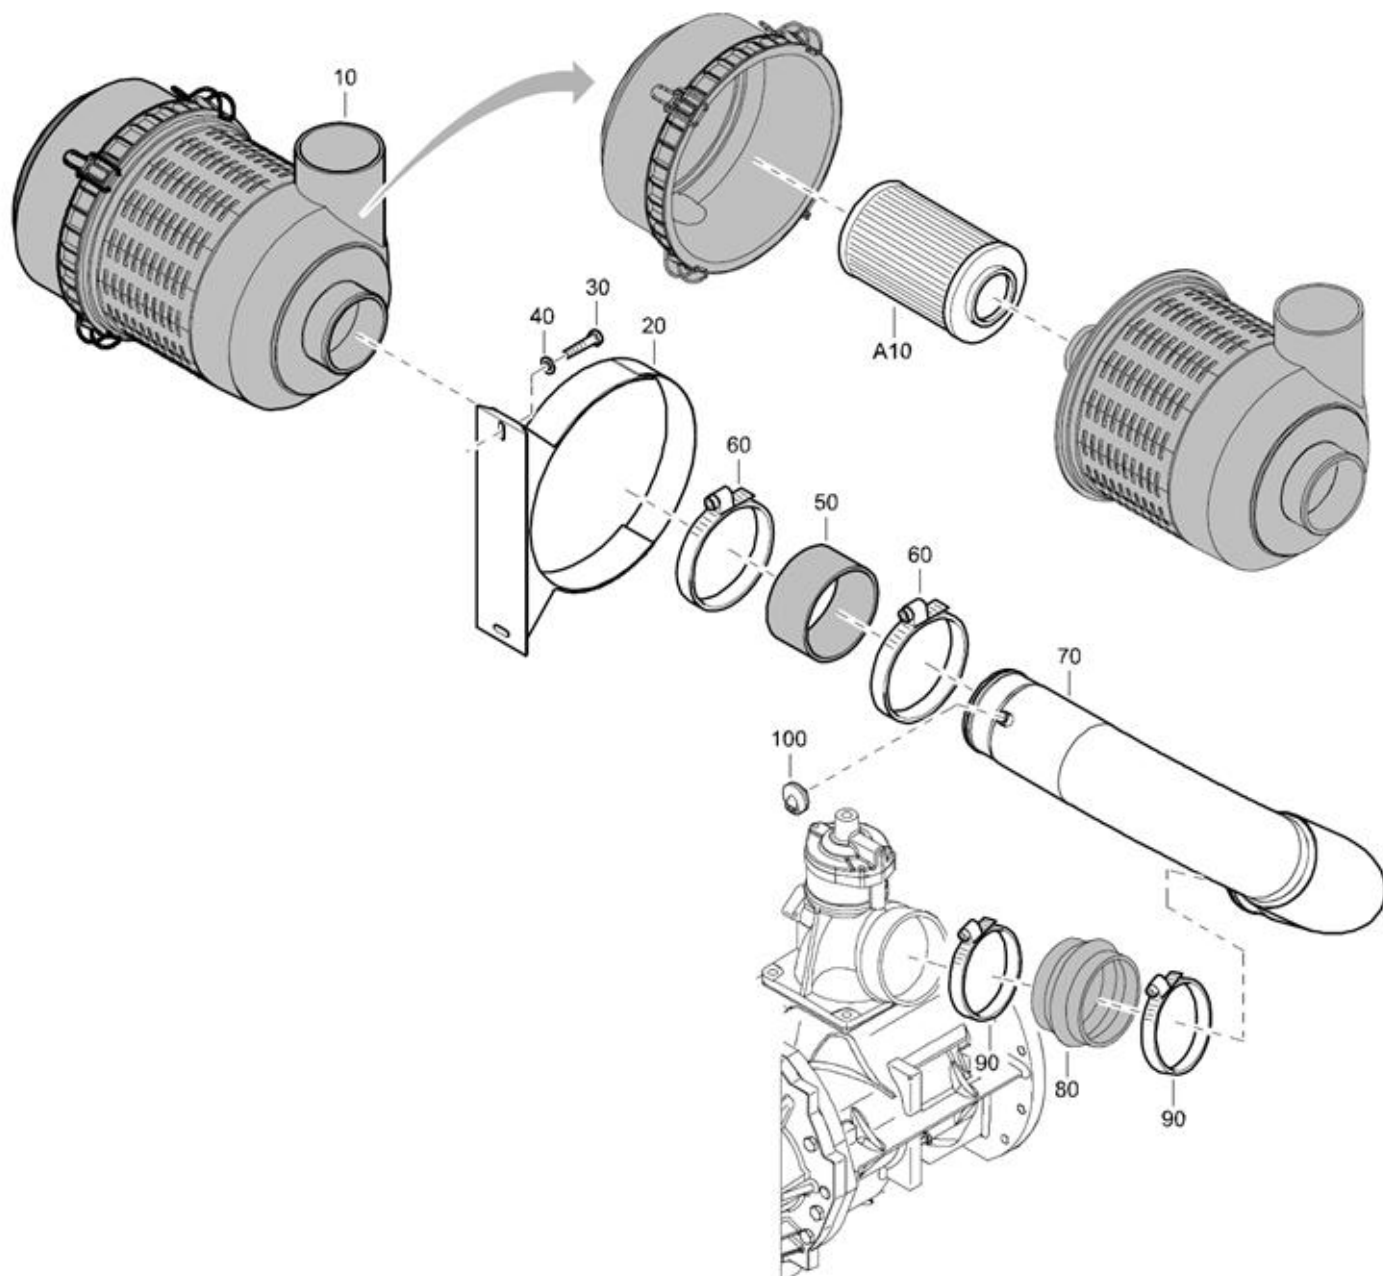

03.07. Stuklijst luchtfilter

Stukn.	Artikelnummer	Omschrijving	Aant.	Opmerking
10	1615 7820 01	Luchtfilter	1	
A10	1613 7408 02	Luchtfilter element	1	
20	1615 7814 00	Luchtfilter beugel	1	
30	0147 1327 03	Bout	2	
40	0301 2335 00	Sluistring	2	
50	1615 9438 00	Slang	1	
60	0347 6119 00	Slangklem	2	
70	1604 6586 00	Inlaatbocht	1	
80	2250 5265 00	Mof	1	
90	0347 4392 00	Slangklem	2	
100	1089 0607 05	Waarschuwings schakelaar	1