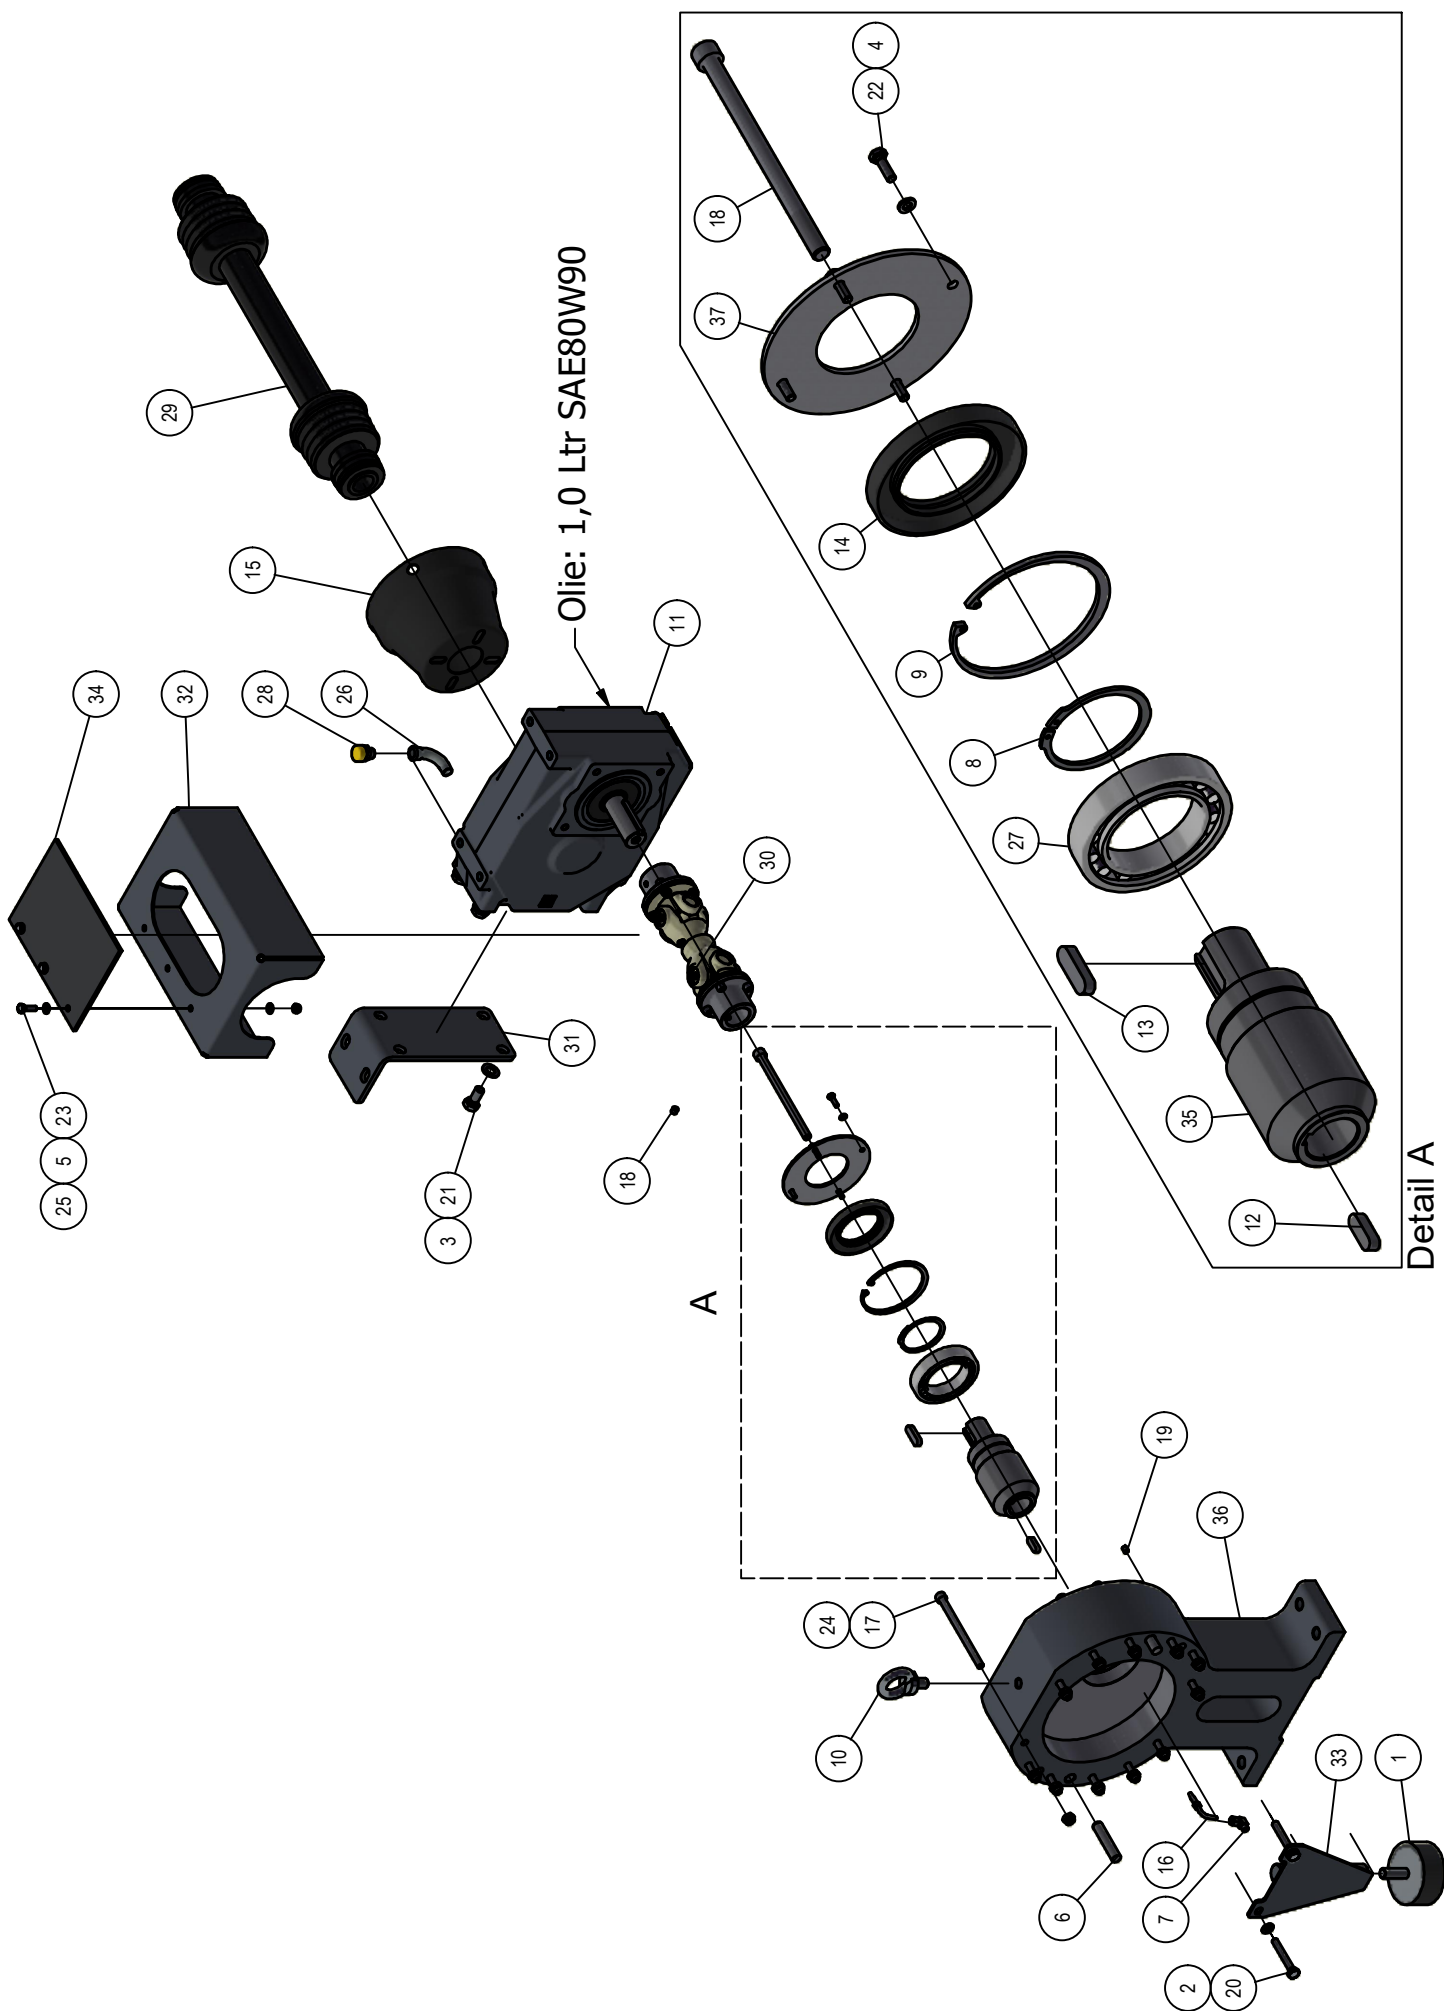

02. Stuklijst aandrijving

Stukn.	Artikelnummer	Omschrijving	Aant.	Opmerking
1	121119	Trillingsdemper	1	
2	121179	Sluitring M10 DIN125A ELVZ	2	
3	121186	Sluitring M14 DIN125A ELVZ	4	
4	121202	Sluitring M6 DIN125A ELVZ	4	
5	121203	Sluitring M8 DIN125A ELVZ	6	
6	121580	Paspen M16x80 DIN6325	2	
7	121625	Koppeling	1	
8	121817	Seegerring	1	
9	121852	Seegerring huis	1	
10	122002	Oogbout M16 DIN580 ELVZ	1	
11	122030	Tandwielkast AC115	1	Zie bijlage in deze PDF
12	122170	Inlegspie	1	
13	122175	Inlegspie	1	
14	122235	Keerring	1	
15	122420	Beschermkap aftakas	1	
16	122452	Pilaar 90°	1	
17	122555	Inbusbout M10x150 DIN912 kl.12.9	12	
18	122570	Inbusbout M12x180 DIN912 kl.12.9	1	
19	122644	Stelschroef M8x10 DIN916 ELVZ	2	
20	122757	Bout M10x70 DIN933 ELVZ	2	
21	122779	Bout M14x30 DIN933 ELVZ	4	
22	122816	Bout M6x20 DIN933 ELVZ	4	
23	122830	Bout M8x25 DIN933 ELVZ	3	
24	122937	Moer M10ZB DIN985 ELVZ	12	
25	122967	Moer M8ZB DIN985 ELVZ	3	
26	123393	Bocht 90° 3/8" bi-bu	1	
27	124304	Cilindrisch rollager	1	
28	124316	Ontluchttingsfilter	1	
29	125118	Aftakas	1	
30	126071	Cardanas Tornado AC10/AC115	1	
31	329.01.030	Tandwielkast-steun	1	
32	329.01.031	Afschermkap aandrijving	1	
33	329.01.039	Ondersteuning compressorhuis	1	
34	329.01.040	Afdekrubber	1	
35	329.02.003	Verloop aandrijf-as Tornado OAH	1	
36	329.03.010	Lagerhuis compressor	1	
37	329.03.011	Afdeksplaat keerring	1